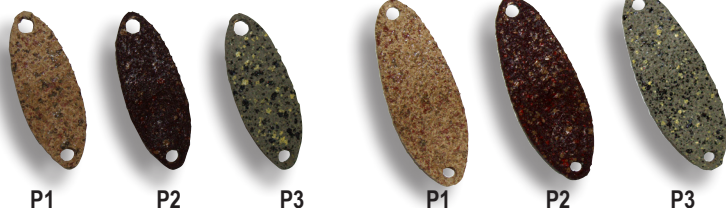

GODHANDSの 超リアルペレットカラー

Tríya [イリヤ]

1.8g/2.2g

イリヤで好評を得たペレットカラーが多様な状況に対応すべく他ブランドでも実用化!

fuga 風牙

浮きペレ対応 表層系 0.8/1.2g

オールラウンダー
2.2g&2.8g(Type2)

縦釣り
&
ボトムバンプス
0.9g&1.0g&1.2g&1.4g

彩斗

浮きペレ対応 表層系 0.9/1.2g

低層用 彩斗 3.6g

※ No. 1 No. 2 は 1.2/3.6 gのみ

溪相瀾竜

大規模
ポンド対応
4g パープレス

ゴッドハンズ

〒313-0048 茨城県常陸太田市藤田町402
TEL.0294-87-8488 FAX.0294-72-4700