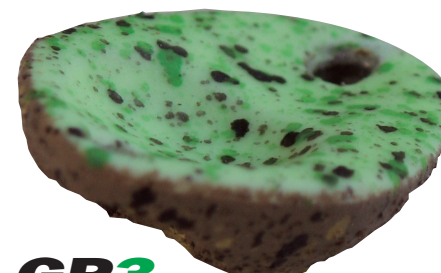

Glow Pellet Color

超リアルペレットカラーの発展型としてボトムの見認性を高めた**究極**のカラーです。

下半球にリアルペレットカラー各色が塗られ、上面にはまだらにグローカラーが塗られています。

GP1

こげ茶グローペレット

GP2

レッドグローペレット

GP3