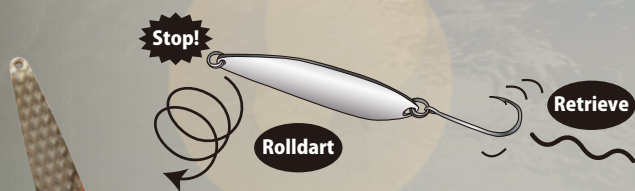

RAIGA

Two Arrows

tail weight type

これでしか、
獲れないヤツがいる。

TW / テールウエイトタイプ

重心がテール側にある為、リトリーブを止めた時点でも、ラインテンションがかかった状態で一瞬止まり、その後横方向へのロールダートアクションへ移行します。

CW / センターウエイトタイプ

重心が中心にある為、リトリーブを止めた時点からさらにオーバードライブが入ります。その後横方向へのロールダートアクションへ移行します。